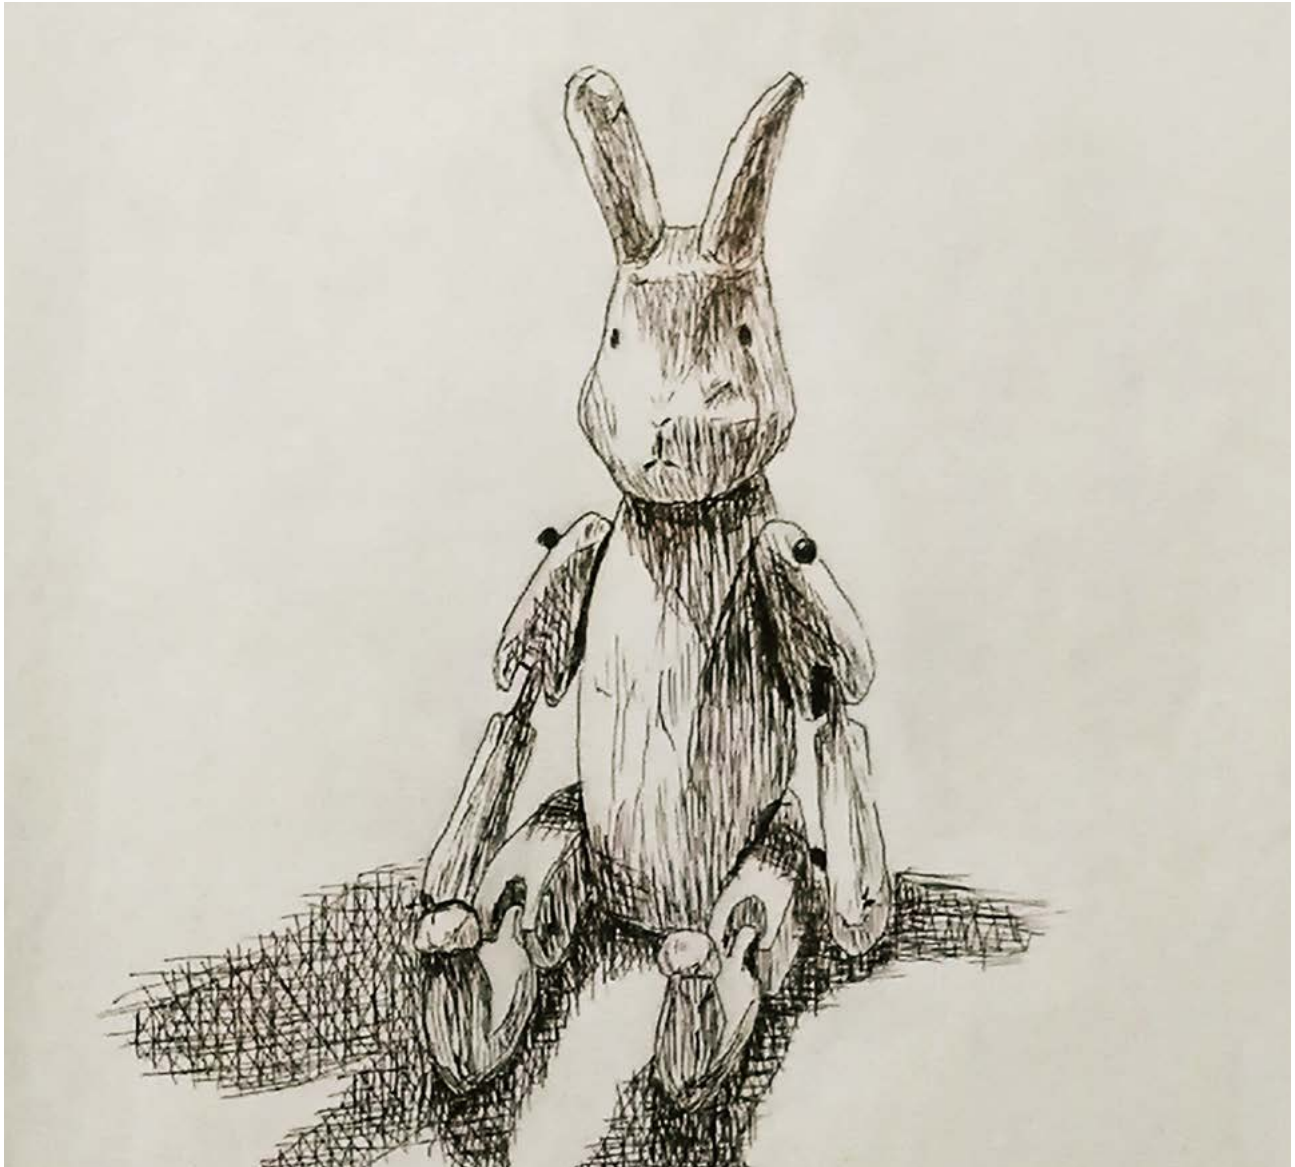

Natsumi
Nakagawa
Works 2020

About

ペン画を中心にアクリル画、水彩画などを制作しています。

身の回りのものや日常の中の風景、映画のシーン、創作物語の世界を表現しています。

Toy rabbit

Ballpoint pen

A stuffed rabbit

Ballpoint pen

(左上) Sue Lyon

(右上) Kanata Hongo

(左下) 桜の森の満開の下

(右下) Lloyd

Ballpoint pen

Beverly

Ballpoint pen

(左上) Winter Sky