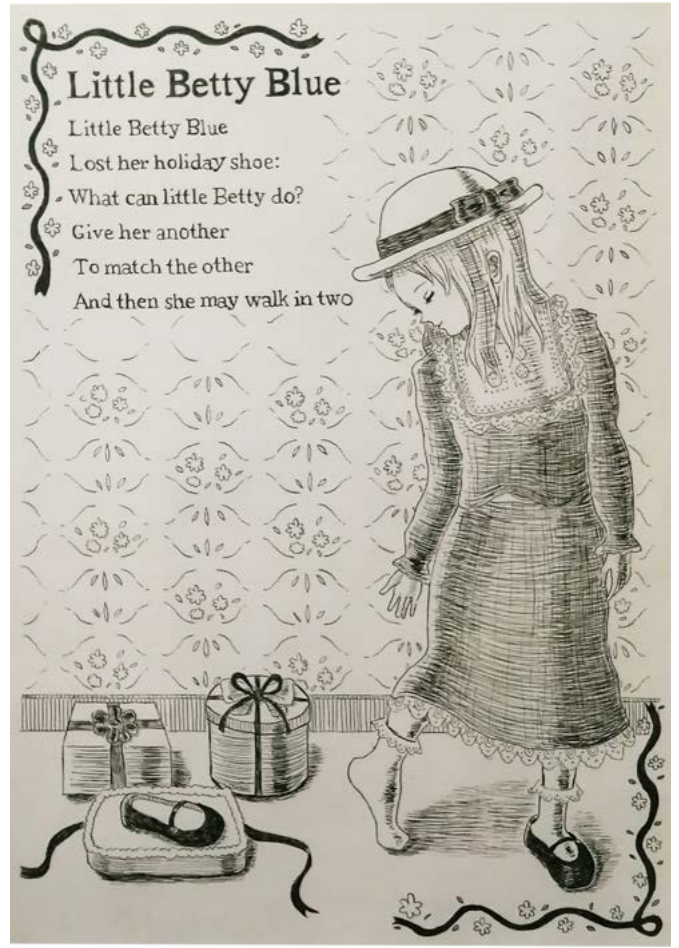

Natsumi
Nakagawa
Works 2020

About

ペン画を中心にアクリル画、水彩画などを制作しています。

身の回りのものや日常の中の風景、映画のシーン、創作物語の世界を表現しています。

Toy rabbit

Ballpoint pen

A stuffed rabbit

Ballpoint pen

(左上) Sue Lyon

(右上) Kanata Hongo

(左下) 桜の森の満開の下

(右下) Lloyd

Ballpoint pen

Beverly

Ballpoint pen

(左上) Winter Sky