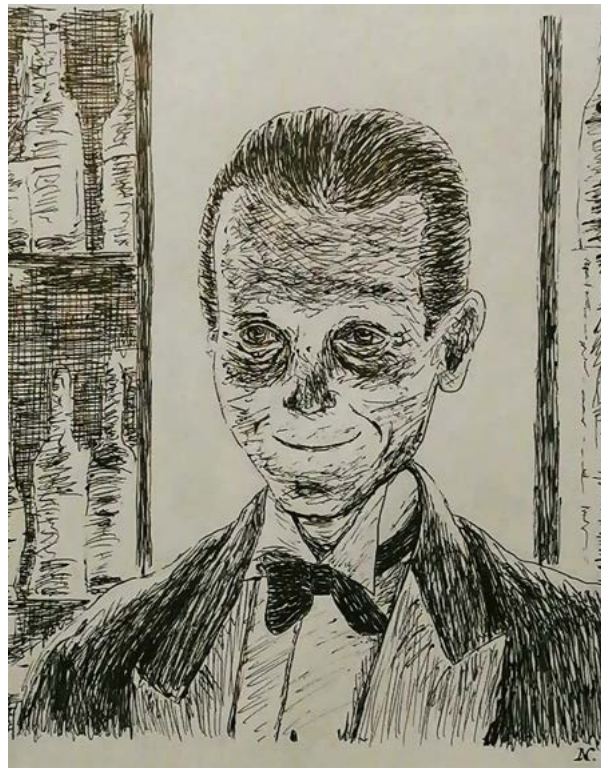

Natsumi
Nakagawa
Works 2020

About

ペン画を中心にアクリル画、水彩画などを制作しています。

身の回りのものや日常の中の風景、映画のシーン、創作物語の世界を表現しています。

Toy rabbit

Ballpoint pen

A stuffed rabbit

Ballpoint pen

(左上) Sue Lyon

(右上) Kanata Hongo

(左下) 桜の森の満開の下

(右下) Lloyd

Ballpoint pen

Beverly

Ballpoint pen

(左上) Winter Sky